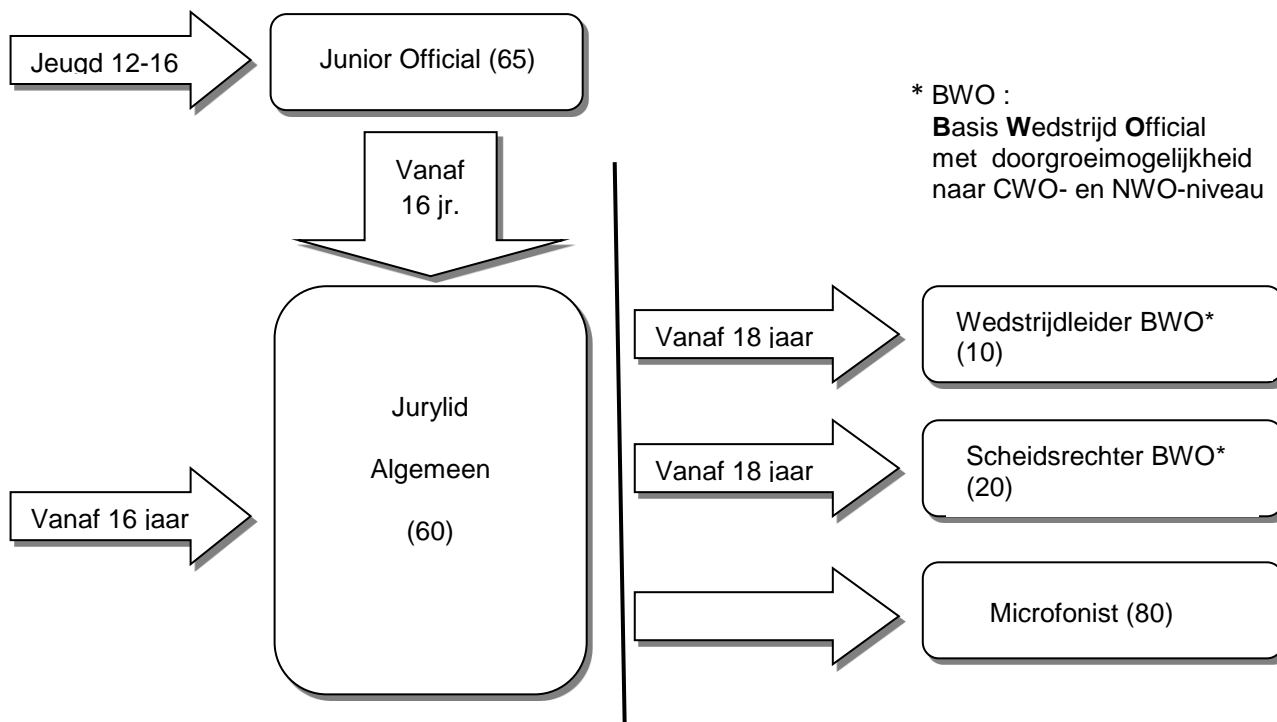

Stroomdiagram Juryopleidingen

Juryopleidingen waarvoor geen vooropleiding tot Jurylid Algemeen (60) vereist is

WL: wedstrijdleader
 SR : scheidsrechter

Athletics Champs opleidingen waarvoor geen vooropleiding tot Jurylid Algemeen (60) vereist is