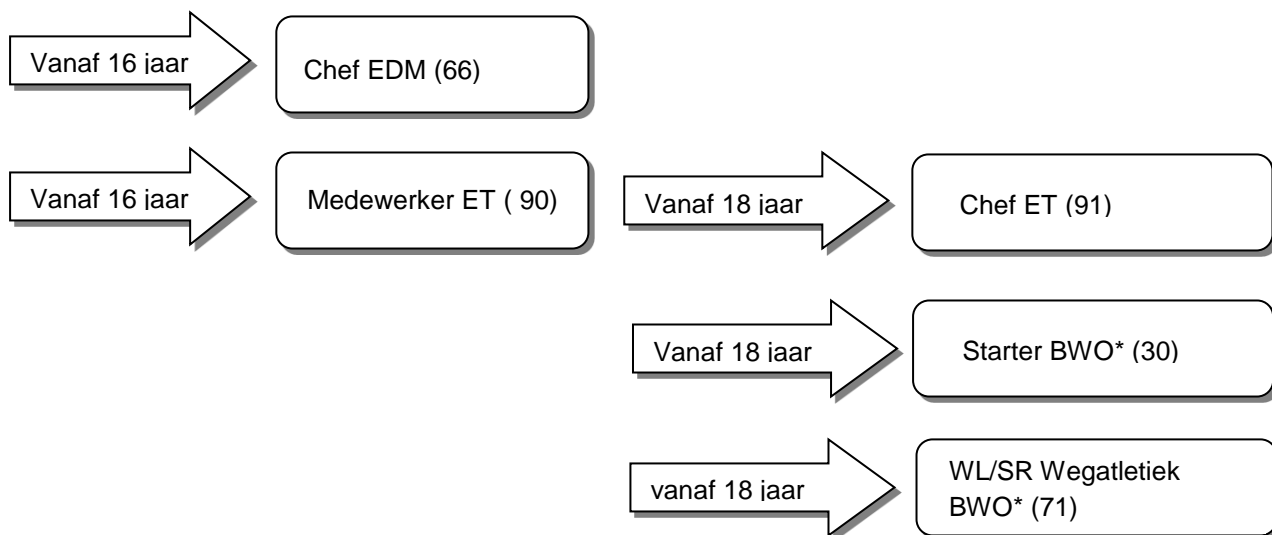

Stroomdiagram Juryopleidingen

Juryopleidingen waarvoor geen vooropleiding tot Jurylid Algemeen (60) vereist is

WL: wedstrijdleader
 SR : scheidsrechter

Athletics Champs opleidingen waarvoor geen vooropleiding tot Jurylid Algemeen (60) vereist is