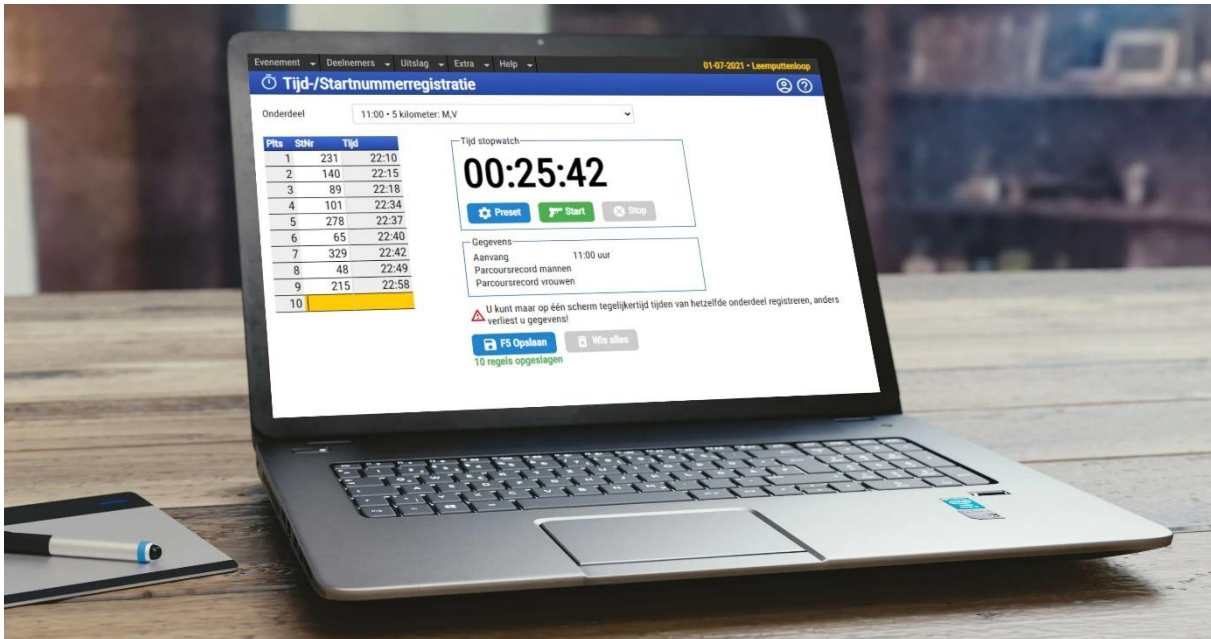

STOPWATCH.NL

Wat is Stopwatch.nl?

Stopwatch.nl is een webapplicatie waarmee je uitslagen van een hardloophwedstrijd (wegwedstrijden, crosslopen) op een makkelijke manier kunt verwerken. Het werkt via je browser, waardoor het downloaden of installeren van software niet meer nodig is. Alleen een internetverbinding is noodzakelijk.

Stopwatch.nl is de moderne opvolger van het computerprogramma Wegwed, wat gemaakt is door hetzelfde bedrijf. Het heeft dezelfde menu-indeling, waardoor overstappen makkelijk is. Stopwatch.nl is ontwikkeld met meer dan 20 jaar praktijkervaring bij evenementen. Het ontzorgt de organisatie en de administratie van je evenement (van inschrijving tot uitslag) wordt hiermee vereenvoudigd.